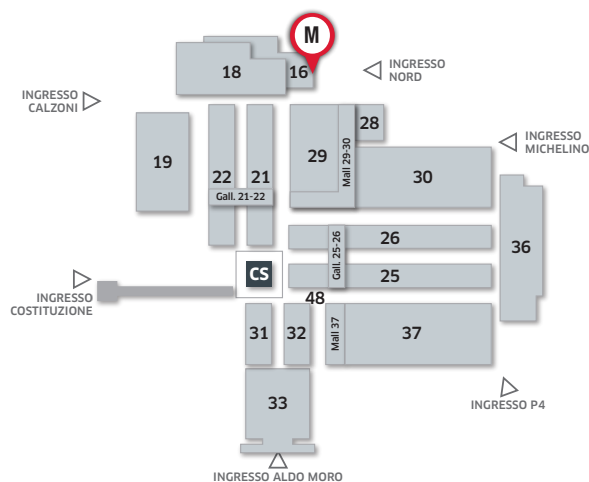

**CERSAIE**  
Bologna - Italy

**Spazi pubblicitari**

POSIZIONE **INTERNO SALONE**

TIPO

**M**

23-27 / 09 / 2024

cod. **102012001**

POSIZIONI SPAZI PUBBLICITARI

Una posizione pubblicitaria che consta di **4 adesivi**, collocati sulla vetrata esterna del padiglione 16 e che si affaccia su Ingresso Nord

**Prezzo € 4.500,00**

**4 ADESIVI**

Dimensioni: **133,5 x 296 cm**